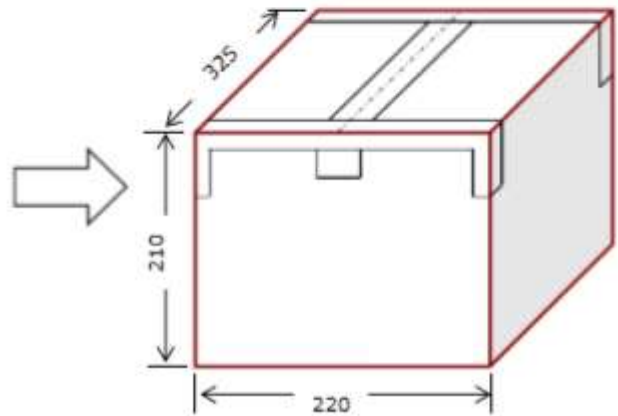

### NOTES

1. GENERAL TOLERANCE,  $\pm 0.5$
2. MATERIAL, PS 0.5t (COLOR, BLACK) CONDUCTIVE
3. DRAFT ANGLE,  $5^{\circ}00'$  MAX, TYP.
4. INDICATE THE P/N (5m/m CHARACTER SIZE)

製品 50 pcs 入り (5 × 10 pcs)

トレー 20 段 + 蓋 1 枚 → 低粘着テープ止め  
1000 pcs = 1 梱包  
※MAX重ねた高さ130mm

静電袋に入れテープ止め 450 × 350 × 0.05t (mm)  
※トレー異物付着対策

※、ES920LRA1には、付属の外付けアンテナが同梱されます。(100本束 × 製品数)