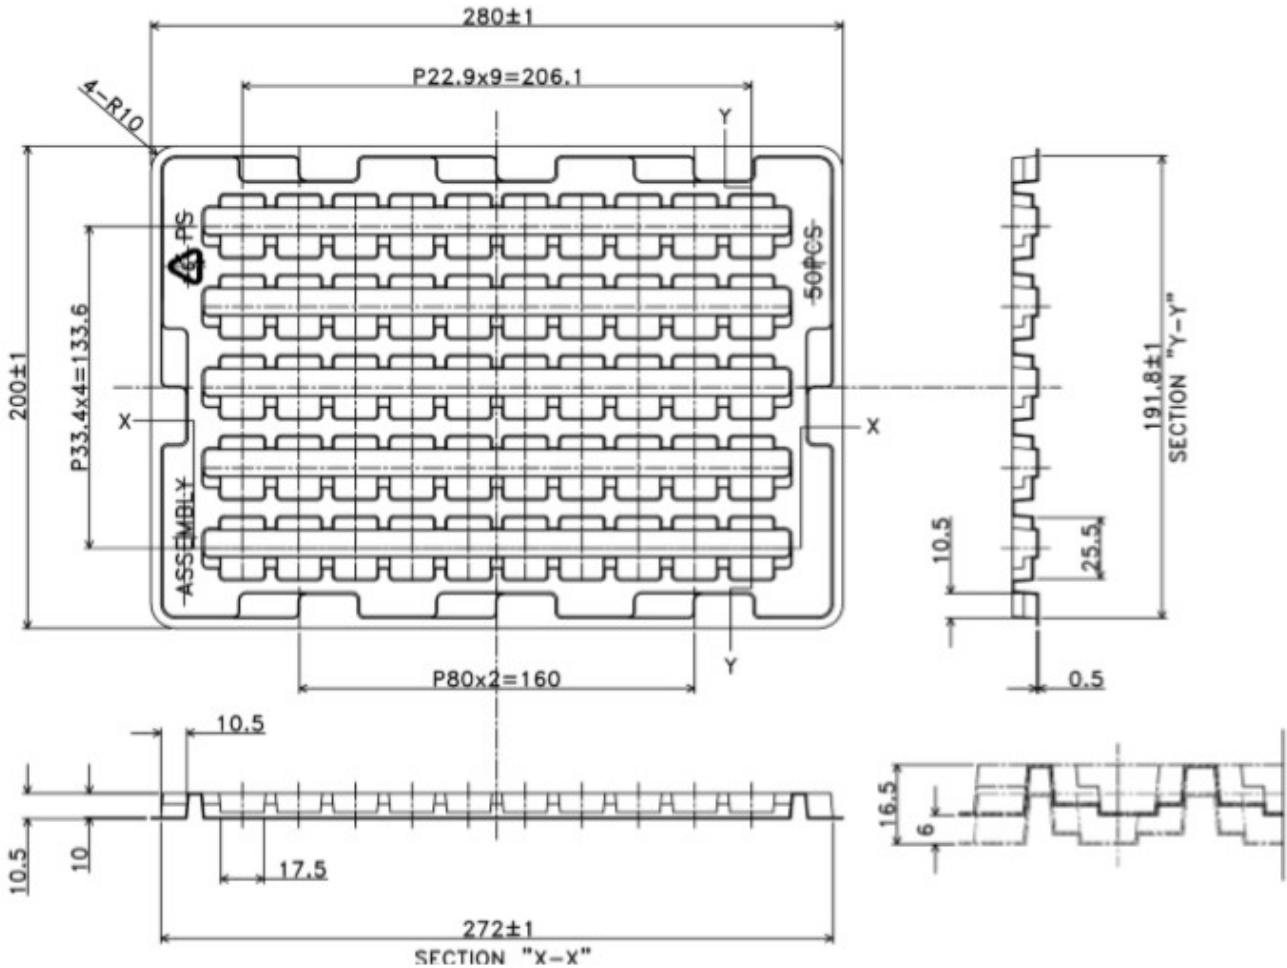

## 梱包仕様

※御注文台数が 50pcs 未満の場合、トレーでなく 静電防止エアキャップ(ES920LR・ES920LRA1 6 枚巻き)での納品となります。

### NOTES

1. GENERAL TOLERANCE,  $\pm 0.5$
2. MATERIAL, PS 0.5t (COLOR, BLACK) CONDUCTIVE
3. DRAFT ANGLE,  $5^{\circ}00'$  MAX, TYP.
4. INDICATE THE P/N (5m/m CHARACTER SIZE)

製品 50 pcs 入り (5 × 10 pcs)

トレー 20 段 + 蓋 1 枚 → 低粘着テープ止め  
1000 pcs = 1 梱包  
※MAX重ねた高さ130mm

静電袋に入れテープ止め 450 × 350 × 0.05t (mm)  
※トレー異物付着対策

※、ES920LRA1には、付属の外付けアンテナが同梱されます。(100本束 × 製品数)